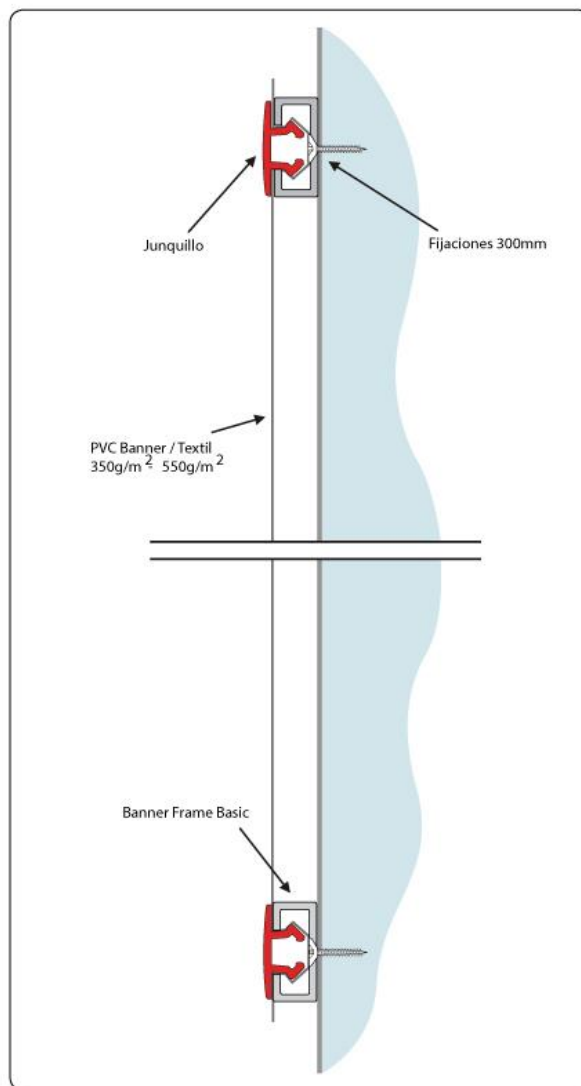

Banner Frame Basic

Descripción

- Perfil versátil de un canal para marcos a pared de hasta 10 m².
- Ideal para la instalación de tejidos o lienzos en interiores.
- Adecuado para adaptarse a cajas de luz.
- Acabado en aluminio.

Piezas compatibles

Junquillo

Características técnicas

Material: Aluminio 6063 T6
Ancho (W): 20 mm
Alto (H): 11 mm
Largo: 3,06 m

endutex Barcelona

Rbl. Països Catalans, 8 | P.I. Torrent de S. Magdalena
 08800 Vilanova i la Geltrú | Barcelona
 Tel. 902 435 363 | Fax. 902 886 779
info@endutex.es | www.endutex.es