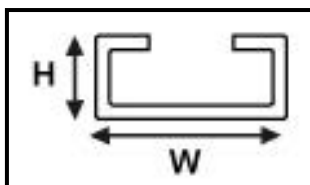

Banner Frame Basic

Descripción

- Perfil versátil de un canal para marcos a pared de hasta 10 m².
- Ideal para la instalación de tejidos o lienzos en interiores.
- Adecuado para adaptarse a cajas de luz.
- Acabado en aluminio.

Piezas compatibles

Junquillo

Características técnicas

Material: Aluminio 6063 T6
Ancho (W): 20 mm
Alto (H): 11 mm
Largo: 3,06 m

endutex Barcelona

Rbl. Països Catalans, 8 | P.I. Torrent de S. Magdalena
 08800 Vilanova i la Geltrú | Barcelona
 Tel. 902 435 363 | Fax. 902 886 779
info@endutex.es | www.endutex.es