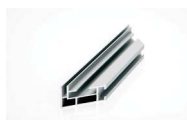

### Perfil Big 26 mm

Ref. 60954  
Largo: 6,08 m  
Peso: 720 g/m

### Estabilizador

Ref. 60179  
Largo: 6,08 m  
Peso: 520 g/m