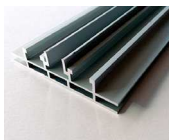

Backlit 75 mm doble

Perfil Backlit 75 mm doble

Ref. 60974
Largo: 6,08 m
Peso: 1.043 g/m

Estabilizador

Ref. 60179
Largo: 6,08 m
Peso: 520 g/m kg

Cierre perfil 75 mm

Ref. 60186
Pack: 8
Peso: 270 g/pack

Colgador *Largo ajustable*

Ref. 60505
Pack: 1
Peso: 0,018 g/pack

Cable 1,5 mm *(Acero inox. 5 mm de grosor)*

Ref. 60503
Grosor: 5 mm
Peso: 0,012 g/ml

Colgador *(para techo)*

Ref. 60194
Pack: 10
Peso: 180 g/pack

Extensión plug 75

Ref. 60846
Pack: 2
Peso: 720 g/pack